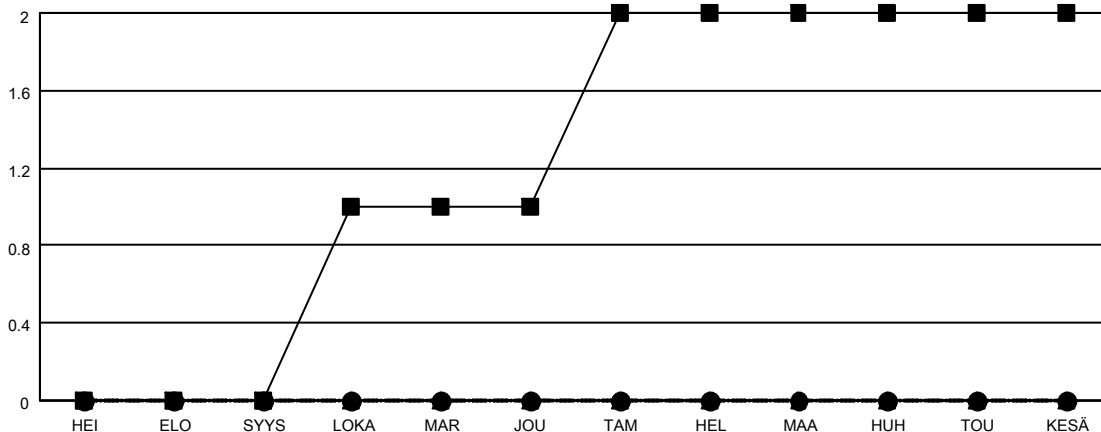

MONTHLY MEMBERSHIP PROGRESS REPORT

SIJAINTI FINLAND

District 107 I

Results as of: 6/30/2023

Klubit				jäsentä			
TULOKSET 2022-2023				TULOKSET 2022-2023			
NELJÄNNES	UUDEN KLUBIN TAVOITE	UUDET KLUBIT	LOPETETUT KLUBIT	NELJÄNNES	JÄSENKASVUN NETTOTAVOITE	TOTEUTUNUT JÄSENKASVU	POISTETUT JÄSENET (mukaan lukien siirrot)
HEI/ELO/SYYS	0	0	0	HEI/ELO/SYYS	10	11	16
LOKA/MAR/JOU	1	0	0	LOKA/MAR/JOU	20	17	43
TAM/HEL/MAA	1	0	1	TAM/HEL/MAA	20	17	10
HUH/TOU/KESÄ	0	0	0	HUH/TOU/KESÄ	10	6	42

TAVOITTEET JA UUDET KLUBIT, KUMULATIIVINEN

TAVOITTEET JA JÄSENET, KUMULATIIVINEN

LAKKAUTETUT KLUBIT: 1	24 CLUBS OF 49 LISÄNNYT YHDEN TAI USEAMMAN UUTTA JÄSENTÄ	<u>SUKUPUOLIJAKAUMA</u>	
<u>ERONNEET JÄSENET</u>		MIES	676 (75.45%)
KUOLLUT	11	NAINEN	220 (24.55%)
KLUBI LAKKAUTETTU	0	NON BINARY	0 (0.00%)
MUU	100	PREFER NOT TO ANSWER	0 (0.00%)
YHTEENSÄ	111	PERHEJÄSENIÄ YHTEENSÄ	78
	KLIKKAAM TÄSTÄ NÄHDÄKSESI KUMULATIIVISET JÄSENTIEDOT	PERHEJÄSENET, JOTKA MAKSAVAT PUOLET JÄSENMAKSUSTA	39