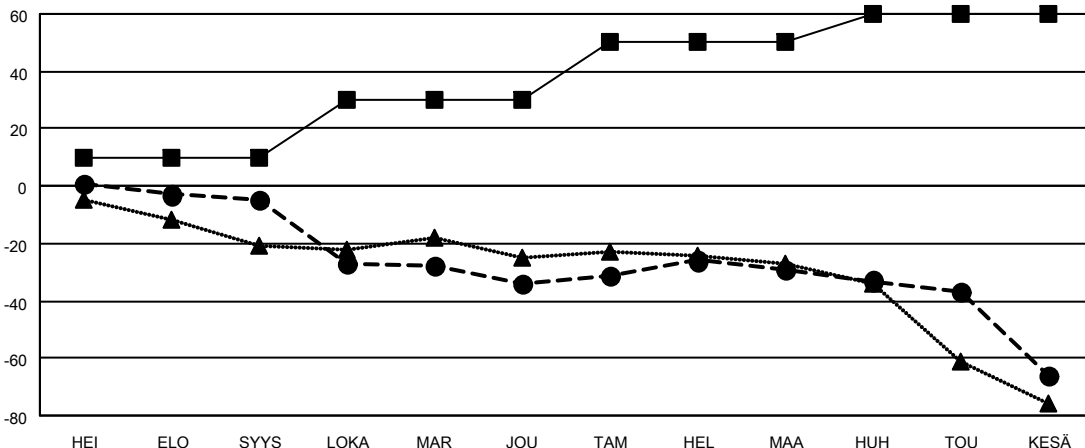

MONTHLY MEMBERSHIP PROGRESS REPORT

SIJAINTI FINLAND

District 107 I

Results as of: 6/30/2023

Klubit				jäsentä			
TULOKSET 2022-2023				TULOKSET 2022-2023			
NELJÄNNES	UUDEN KLUBIN TAVOITE	UUDET KLUBIT	LOPETETUT KLUBIT	NELJÄNNES	JÄSENKASVUN NETTOTAVOITE	TOTEUTUNUT JÄSENKASVU	POISTETUT JÄSENET (mukaan lukien siirrot)
HEI/ELO/SYYS	0	0	0	HEI/ELO/SYYS	10	11	16
LOKA/MAR/JOU	1	0	0	LOKA/MAR/JOU	20	17	43
TAM/HEL/MAA	1	0	1	TAM/HEL/MAA	20	17	10
HUH/TOU/KESÄ	0	0	0	HUH/TOU/KESÄ	10	6	42

TAVOITTEET JA UUDET KLUBIT, KUMULATIIVINEN

TAVOITTEET JA JÄSENET, KUMULATIIVINEN

LAKKAUTETUT KLUBIT: 1	24 CLUBS OF 49 LISÄNNYT YHDEN TAI USEAMMAN UUTTA JÄSENTÄ	<u>SUKUPUOLIJAKAUMA</u>	
<u>ERONNEET JÄSENET</u>		MIES	676 (75.45%)
KUOLLUT	11	NAINEN	220 (24.55%)
KLUBI LAKKAUTETTU	0	NON BINARY	0 (0.00%)
MUU	100	PREFER NOT TO ANSWER	0 (0.00%)
YHTEENSÄ	111	PERHEJÄSENIÄ YHTEENSÄ	78
	KLIKKAAM TÄSTÄ NÄHDÄKSESI KUMULATIIVISET JÄSENTIEDOT	PERHEJÄSENET, JOTKA MAKSAVAT PUOLET JÄSENMAKSUSTA	39